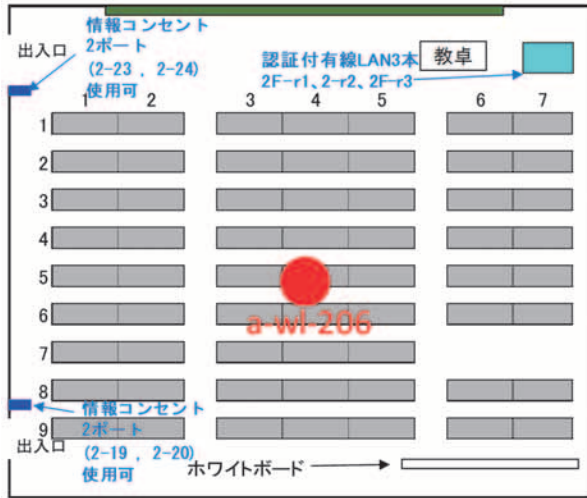

収容数	可動	67
	試験定員	67

【11号館1141講義室】

収容数	固定	122
	試験定員	77

【11号館1132講義室】

収容数	可動	64
	試験定員	64

【11号館1142講義室】

収容数	可動	46
	試験定員	46

【東部講義棟EP21講義室】

収容数	可動・3人掛	45
	試験定員	30

【12号館1211講義室】

収容数	可動	35
試験定員		35

【北部講義棟NP12講義室】

収容数	可動	72
試験定員		72

【北部講義棟NP11講義室】

収容数	可動	72
試験定員		72

【北部講義棟NP21講義室】

座席数	固定・3人掛	216
試験定員		144

【西実験棟WL 2 1 講義室】

収容数	動・3人	61
	試験定員	35

【西実験棟WL 2 3 講義室】

収容数	可動・3人掛	99
	試験定員	66

【西実験棟WL 2 2 講義室】

収容数	動・3人	60
	試験定員	40

【西実験棟WL 2 4 講義室】

収容数	机イス一体型	72
	試験定員	70

【西部講義棟 WP 1 1 講義室】

【西部講義棟 WP 2 1 講義室】

【西部講義棟 WP 1 2 講義室】

【西部講義棟 WP 2 2 講義室】

【東3号館 K101 講義室】

【東3号館 K202 講義室】

【東3号館 K203 講義室】