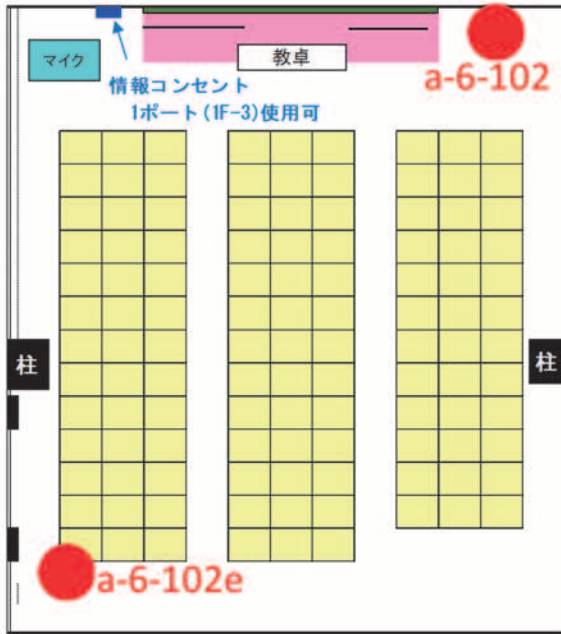

【3号館0313講義室】

【3号館0312講義室】

【3号館0321講義室】

【3号館0322講義室】

収容数	可動	82
	試験定員	71

【3号館0331講義室】

収容数	固定	413
	試験定員	275

【3号館0323講義室】

座席数	可動	73
	試験定員	60

【6号館0611講義室】

座席数	3人掛け	117
	試験	78

【6号館0612講義室】

収容数	可動3人掛	114
試験定員		76

【8号館0821講義室】

収容数	可動	56
試験定員		56

【8号館0822講義室】

収容数	可動	57
試験定員		57

【8号館0811講義室】

収容数	可動	48
試験定員		48

【8号館0812(CALL教室)】

収容数	2人掛け机	30
試験定員		18

【10号館1041講義室】

収容数	可動	55
試験定員		55

【11号館1131講義室】

収容数	可動	67
	試験定員	67

【11号館1141講義室】

収容数	固定	122
	試験定員	77

【11号館1132講義室】

収容数	可動	64
	試験定員	64

【11号館1142講義室】

収容数	可動	46
	試験定員	46

【東部講義棟EP21講義室】