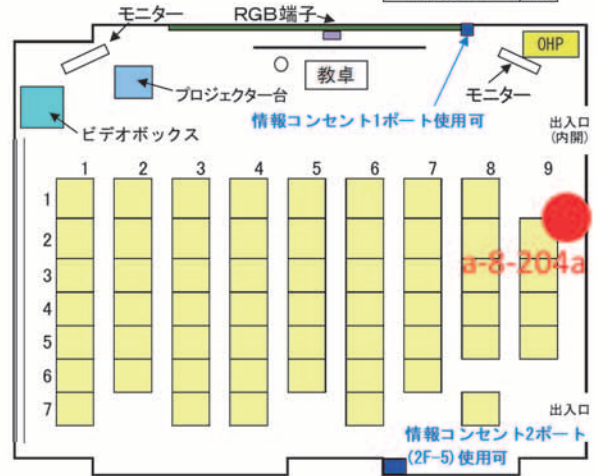

収容数	可動	52
	試験定員	45

【2号館0222講義室】

収容数	可動	53
	試験定員	27

【2号館0211講義室】

収容数	可動	34
	試験定員	34

【2号館0223講義室】

収容数	可動	54
	試験定員	54

【3号館0311講義室】

座席数	可動	73
	試験定員	60

【6号館0611講義室】

座席数	3人掛け	117
	試験	78

【6号館0612講義室】

収容数	可動3人掛	114
試験定員		76

【8号館0821講義室】

収容数	可動	56
試験定員		56

【8号館0822講義室】

収容数	可動	57
試験定員		57

【8号館0811講義室】

収容数	可動	48
試験定員		48

【8号館0812(CALL教室)】

収容数	2人掛け机	30
試験定員		18

【10号館1041講義室】

収容数	可動	55
試験定員		55

【11号館1131講義室】

収容数	可動	67
	試験定員	67

【11号館1141講義室】

収容数	固定	122
	試験定員	77

【11号館1132講義室】

収容数	可動	64
	試験定員	64

【11号館1142講義室】

収容数	可動	46
	試験定員	46

【東部講義棟EP21講義室】