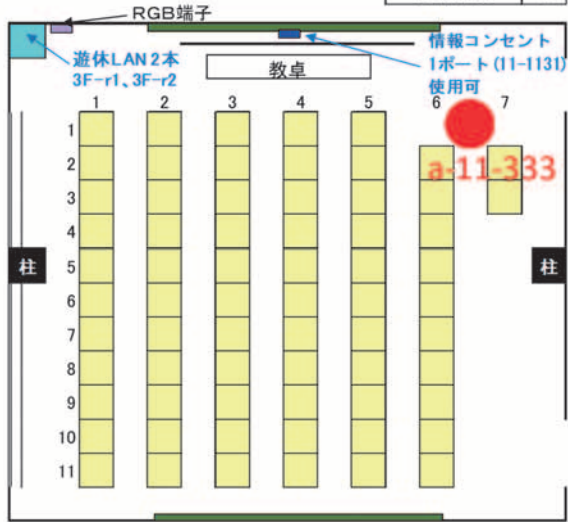

座席数	可動	73
	試験定員	60

【6号館0611講義室】

座席数	3人掛け	117
	試験	78

【6号館0612講義室】

収容数	可動3人掛	114
試験定員		76

【8号館0821講義室】

収容数	可動	56
試験定員		56

【8号館0822講義室】

収容数	可動	57
試験定員		57

【8号館0811講義室】

収容数	可動	48
試験定員		48

【8号館0812(CALL教室)】

収容数	2人掛け机	30
試験定員		18

【10号館1041講義室】

収容数	可動	55
試験定員		55

【11号館1131講義室】

収容数	可動	67
	試験定員	67

【11号館1141講義室】

収容数	固定	122
	試験定員	77

【11号館1132講義室】

収容数	可動	64
	試験定員	64

【11号館1142講義室】

収容数	可動	46
	試験定員	46

【東部講義棟EP21講義室】

収容数	可動・3人掛	45
	試験定員	30

【12号館1211講義室】

収容数	可動	35
試験定員		35

【北部講義棟NP12講義室】

収容数	可動	72
試験定員		72

【北部講義棟NP11講義室】

収容数	可動	72
試験定員		72

【北部講義棟NP21講義室】