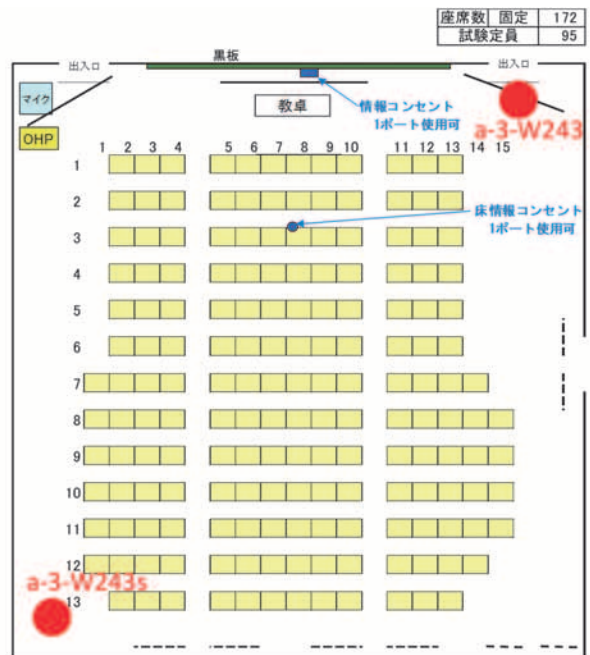

【3号館0321講義室】