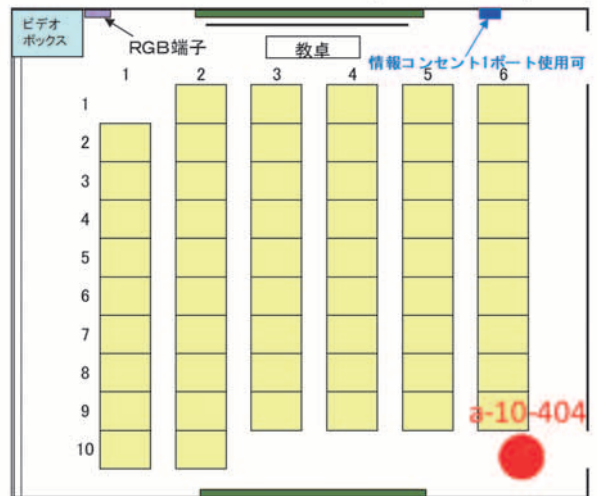

座席数	可動	73
	試験定員	60

【6号館0611講義室】

座席数	3人掛け	117
	試験	78

【6号館0612講義室】

収容数	可動3人掛	114
試験定員		76

【8号館0821講義室】

収容数	可動	56
試験定員		56

【8号館0822講義室】

収容数	可動	57
試験定員		57

【8号館0811講義室】

収容数	可動	48
試験定員		48

【8号館0812(CALL教室)】

収容数	2人掛け机	30
試験定員		18

【10号館1041講義室】

収容数	可動	55
試験定員		55

【11号館1131講義室】

収容数	可動	67
	試験定員	67

【11号館1141講義室】

収容数	固定	122
	試験定員	77

【11号館1132講義室】

収容数	可動	64
	試験定員	64

【11号館1142講義室】

収容数	可動	46
	試験定員	46

【東部講義棟EP21講義室】