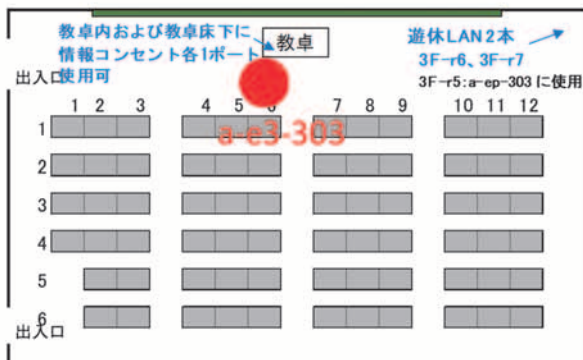

収容数	机イス一体型	72
	試験定員	70

【西部講義棟 WP 1 1 講義室】

【西部講義棟 WP 2 1 講義室】

【西部講義棟 WP 1 2 講義室】

【西部講義棟 WP 2 2 講義室】

【東3号館 K101 講義室】

【東3号館 K202 講義室】

【東3号館 K203 講義室】

【東3号館 K201 講義室】

【東3号館 K301 講義室】

【東3号館 K302 講義室】

収容数	可動・3人掛	70
	試験定員	46

【東3号館 K303 講義室】

収容数	可動・3人掛	70
	試験定員	46

【東1号館 E111 講義室】

座席数	固定	180
	試験定員	120

【東1号館 E121 講義室】

座席数	固定	180
	試験定員	120

5. おわりに

PCのみならず、スマホ、タブレット等々のツールは、学生さんの勉学・生活のツールとして情報ネットワークへの接続が必須の時代となり、コロナ禍で更に加速しました。

授業、講演、イベント等々あらゆる場面で、使われるようになってきました。

そういうもとの、今年度はKITnet6の基幹情報ネットワークの更新があり、講義室のみならず更に無線エリアも拡大され、より安全に情報ネットワークを活用できるようになります。その内容は次号でKITnet6の説明が掲載されると思いますので、お楽しみください。