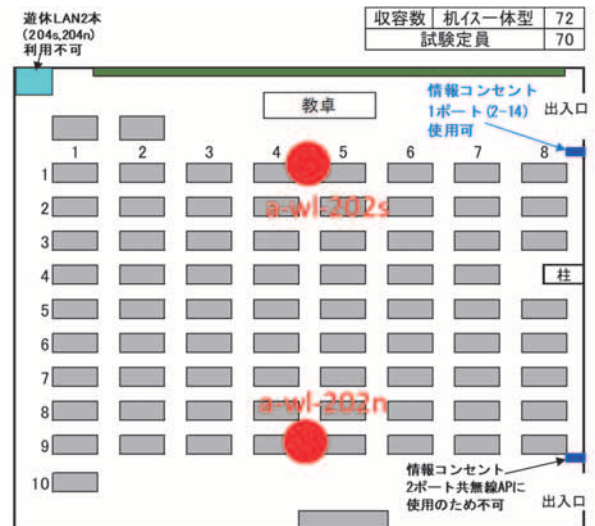

収容数	可動・3人掛	45
	試験定員	30

【12号館1211講義室】

収容数	可動	35
試験定員		35

【北部講義棟NP12講義室】

収容数	可動	72
試験定員		72

【北部講義棟NP11講義室】

収容数	可動	72
試験定員		72

【北部講義棟NP21講義室】

座席数	固定・3人掛	216
試験定員		144

【西実験棟WL 2 1 講義室】

収容数	動・3人	61
	試験定員	35

【西実験棟WL 2 3 講義室】

収容数	可動・3人掛	99
	試験定員	66

【西実験棟WL 2 2 講義室】

収容数	動・3人	60
	試験定員	40

【西実験棟WL 2 4 講義室】

収容数	机イス一体型	72
	試験定員	70

【西部講義棟 WP 1 1 講義室】

【西部講義棟 WP 2 1 講義室】

【西部講義棟 WP 1 2 講義室】

【西部講義棟 WP 2 2 講義室】

【東3号館 K101 講義室】

【東3号館 K202 講義室】

【東3号館 K203 講義室】

【東3号館 K201 講義室】

【東3号館 K301 講義室】

【東3号館 K302 講義室】

収容数	可動・3人掛	70
	試験定員	46

【東3号館 K303 講義室】

収容数	可動・3人掛	70
	試験定員	46

【東1号館 E111 講義室】

座席数	固定	180
	試験定員	120