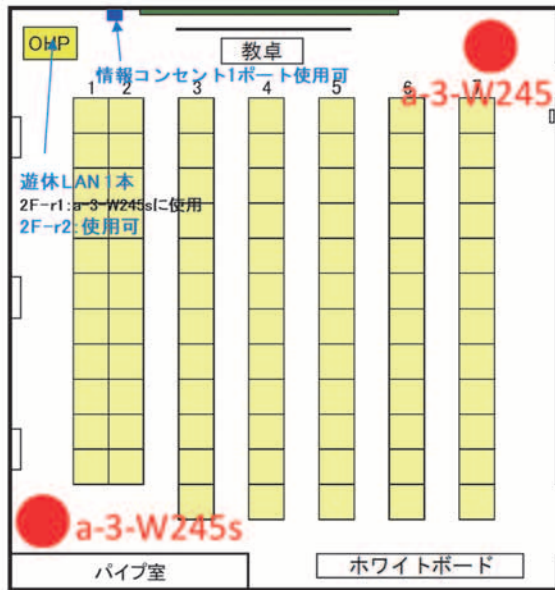

第3表 古い無線 AP を更新した公共的な箇所

4. 講義室のネットワーク配置図

全講義室の有線コンセント、遊休 LAN の箇所・本数、及び無線 AP の設置場所の配置図を掲載します。青字は有線コンセント、赤字は無線 AP を示しています。

【1号館0121講義室】

収容数	固定	152
	試験定員	98

【2号館0212講義室】

収容数	可動	35
	試験定員	35

【1号館0122講義室】

収容数	可動	52
	試験定員	45

【2号館0222講義室】

収容数	可動	53
	試験定員	27

【2号館0211講義室】

収容数	可動	34
	試験定員	34

【2号館0223講義室】

収容数	可動	54
	試験定員	54

【3号館0311講義室】

【3号館0313講義室】

【3号館0312講義室】

【3号館0321講義室】

【3号館0322講義室】

収容数	可動	82
	試験定員	71

【3号館0331講義室】

収容数	固定	413
	試験定員	275

【3号館0323講義室】

座席数	可動	73
	試験定員	60

【6号館0611講義室】

座席数	3人掛け	117
	試験	78

【6号館0612講義室】

収容数	可動3人掛	114
試験定員		76

【8号館0821講義室】

収容数	可動	56
試験定員		56

【8号館0822講義室】