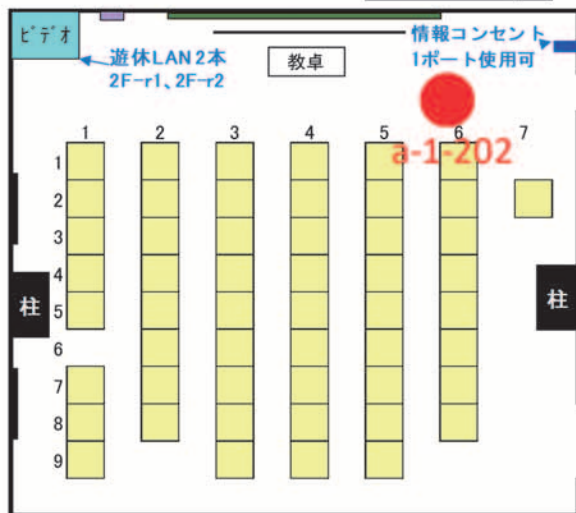

棟名称	講義室名	LAN敷設数	両端タグ名
8号館	1階 0812講義室(109)	2	1F-r1 1F-r2
	2階 0822講義室(204B)	3	2F-r1 2F-r2 2F-r3
10号館	4階 1041講義室(404)	2	4F-r1 4F-r2
11号館	3階 1131講義室(333)	2	3F-r1 3F-r2
			3F-r3 3F-r4
	4階 1141講義室(433)	2	4F-r1 4F-r2
			4F-r3 4F-r4
12号館	1階 1211講義室(107)	1	1F-r1
西実験棟	2階 WL21講義室(206)	3	2F-r1 2F-r2 2F-r3
			2F-r4 2F-r5 2F-r6
	2階 WL23講義室(203)	3	2F-r7 2F-r8 2F-r9
西部講義室	1階 WP11講義室(102)	2	1F-r1 1F-r2
			1F-r3 1F-r4 1F-r5
	2階 WP21講義室(202)	2	2F-r1 2F-r2
			2F-r3 2F-r4 2F-r5
東3号館	1階 K101講義室(101)	2	1F-r1 1F-r2
			2F-r1 2F-r2
	2階 K201講義室(201)	2	2F-r3 2F-r4 2F-r5
			2F-r6
			3F-r1 3F-r2 3F-r3
3階 K301講義室(301)	2	3F-r4 3F-r5	
		3F-r6 3F-r7	
東部講義室	2階 EP21講義室(204)	1	1F-r1
附属図書館	3階 研修室A(307A)	2	3F-r1 3F-r2 3F-r3
			3F-r4
			3F-r5 3F-r6
	3階 Webブラウジング(306)	2	

第2表 講義室への無線 AP 整備

また同時に講義室では無いが公共的な場所で、導入当初からの性能的にも古くなった無線 AP の更新も第3表の箇所に行いました。

図書館閲覧ゾーン東	KITHOUSEオルタス
図書館閲覧ゾーン西	KITHOUSE 2F
大学会館1Fアルサ北	センターホール大会議室
大学会館1Fアルサ南	センターホール映写室
大学会館学生談話室	図書館グローバル・commons3-A
3号館第2会議室	図書館1F雑誌閲覧室

第3表 古い無線 AP を更新した公共的な箇所

4. 講義室のネットワーク配置図

全講義室の有線コンセント、遊休 LAN の箇所・本数、及び無線 AP の設置場所の配置図を掲載します。青字は有線コンセント、赤字は無線 AP を示しています。

【1号館0121講義室】

収容数	固定	152
	試験定員	98

【2号館0212講義室】

収容数	可動	35
	試験定員	35

【1号館0122講義室】

収容数	可動	52
	試験定員	45

【2号館0222講義室】

収容数	可動	53
	試験定員	27

【2号館0211講義室】

収容数	可動	34
	試験定員	34

【2号館0223講義室】

収容数	可動	54
	試験定員	54

【3号館0311講義室】