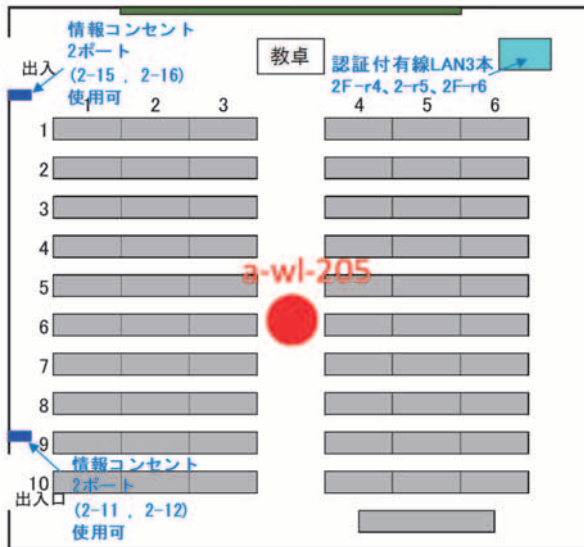

収容数	可動・3人掛	45
	試験定員	30

【12号館1211講義室】

収容数	可動	35
試験定員		35

【北部講義棟NP12講義室】

収容数	可動	72
試験定員		72

【北部講義棟NP11講義室】

収容数	可動	72
試験定員		72

【北部講義棟NP21講義室】

座席数	固定・3人掛	216
試験定員		144

【西実験棟WL 2 1 講義室】

収容数	動・3人	61
	試験定員	35

【西実験棟WL 2 3 講義室】

収容数	可動・3人掛	99
	試験定員	66

【西実験棟WL 2 2 講義室】

収容数	動・3人	60
	試験定員	40

【西実験棟WL 2 4 講義室】

収容数	机イス一体型	72
	試験定員	70

【西部講義棟 WP 1 1 講義室】

【西部講義棟 WP 2 1 講義室】

【西部講義棟 WP 1 2 講義室】

【西部講義棟 WP 2 2 講義室】

【東3号館 K101 講義室】

【東3号館 K202 講義室】

【東3号館 K203 講義室】