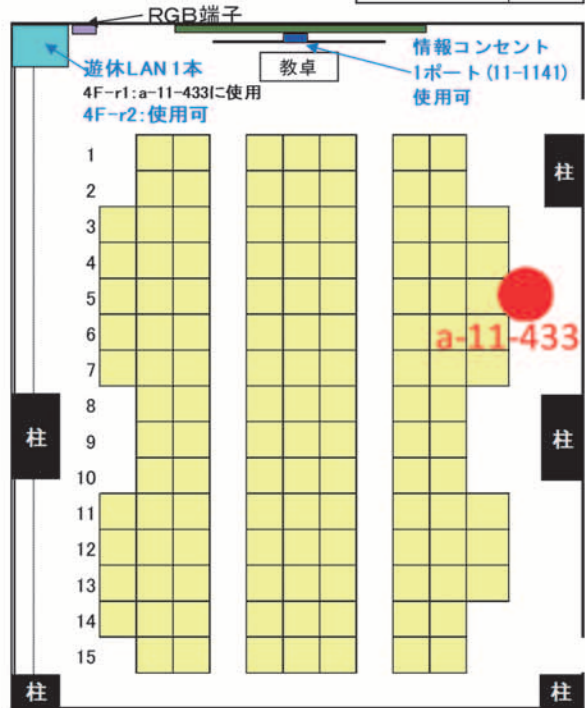

座席数	可動	73
	試験定員	60

【6号館0611講義室】

座席数	3人掛け	117
	試験	78

【6号館0612講義室】

収容数	可動3人掛	114
試験定員		76

【8号館0821講義室】

収容数	可動	56
試験定員		56

【8号館0822講義室】

収容数	可動	57
試験定員		57

【8号館0811講義室】

収容数	可動	48
試験定員		48

【8号館0812(CALL教室)】

収容数	2人掛け机	30
試験定員		18

【10号館1041講義室】

収容数	可動	55
試験定員		55

【11号館1131講義室】

収容数	可動	67
	試験定員	67

【11号館1141講義室】

収容数	固定	122
	試験定員	77

【11号館1132講義室】

収容数	可動	64
	試験定員	64

【11号館1142講義室】

収容数	可動	46
	試験定員	46

【東部講義棟EP21講義室】

収容数	可動・3人掛	45
	試験定員	30

【12号館1211講義室】

収容数	可動	35
試験定員		35

【北部講義棟NP12講義室】

収容数	可動	72
試験定員		72

【北部講義棟NP11講義室】

収容数	可動	72
試験定員		72

【北部講義棟NP21講義室】