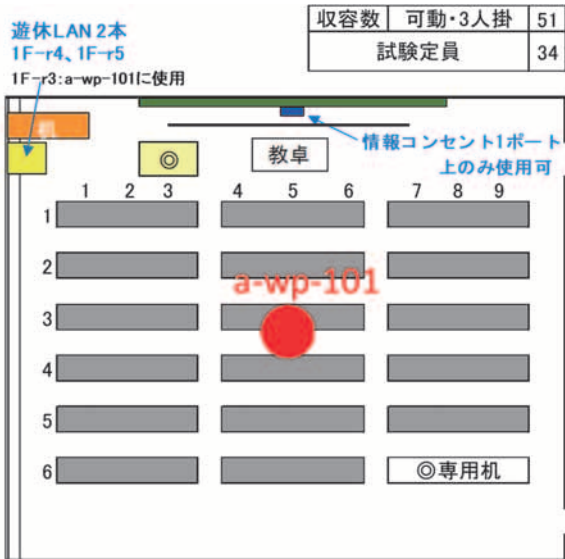

座席数	固定・3人掛	216
試験定員		144

【西実験棟WL 2 1 講義室】

収容数	動・3人	61
	試験定員	35

【西実験棟WL 2 3 講義室】

収容数	可動・3人掛	99
	試験定員	66

【西実験棟WL 2 2 講義室】

収容数	動・3人	60
	試験定員	40

【西実験棟WL 2 4 講義室】

収容数	机イス一体型	72
	試験定員	70

【西部講義棟 WP 1 1 講義室】

【西部講義棟 WP 2 1 講義室】

【西部講義棟 WP 1 2 講義室】

【西部講義棟 WP 2 2 講義室】

【東3号館 K101 講義室】

【東3号館 K202 講義室】

【東3号館 K203 講義室】

【東1号館 E121 講義室】

座席数	固定	180
	試験定員	120

5. おわりに

PCのみならず、スマホ、タブレット等々のツールは、学生さんの勉学・生活のツールとして情報ネットワークへの接続が必須の時代となり、コロナ禍で更に加速しました。

授業、講演、イベント等々あらゆる場面で、使われるようになってきました。

そういうもとの、今年度はKITnet6の基幹情報ネットワークの更新があり、講義室のみならず更に無線エリアも拡大され、より安全に情報ネットワークを活用できるようになります。その内容は次号でKITnet6の説明が掲載されると思いますので、お楽しみください。