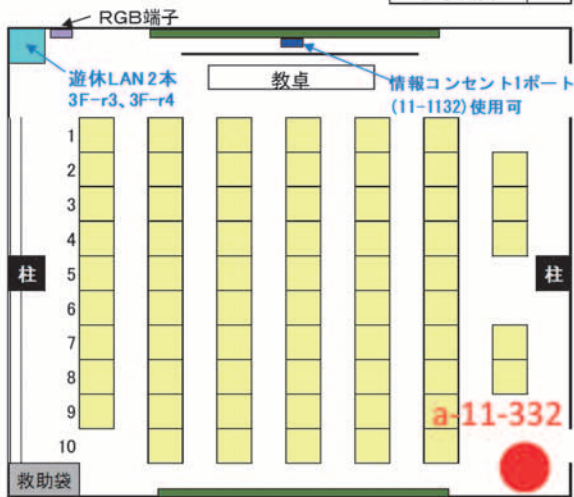

収容数	可動	57
試験定員		57

【8号館0811講義室】

収容数	可動	48
試験定員		48

【8号館0812(CALL教室)】

収容数	2人掛け机	30
試験定員		18

【10号館1041講義室】

収容数	可動	55
試験定員		55

【11号館1131講義室】

収容数	可動	67
	試験定員	67

【11号館1141講義室】

収容数	固定	122
	試験定員	77

【11号館1132講義室】

収容数	可動	64
	試験定員	64

【11号館1142講義室】

収容数	可動	46
	試験定員	46

【東部講義棟EP21講義室】

収容数	可動・3人掛	45
	試験定員	30

【12号館1211講義室】

収容数	可動	35
試験定員		35

【北部講義棟NP12講義室】

収容数	可動	72
試験定員		72

【北部講義棟NP11講義室】

収容数	可動	72
試験定員		72

【北部講義棟NP21講義室】

座席数	固定・3人掛	216
試験定員		144

【西実験棟WL 2 1 講義室】

収容数	動・3人	61
	試験定員	35

【西実験棟WL 2 3 講義室】

収容数	可動・3人掛	99
	試験定員	66

【西実験棟WL 2 2 講義室】

収容数	動・3人	60
	試験定員	40

【西実験棟WL 2 4 講義室】