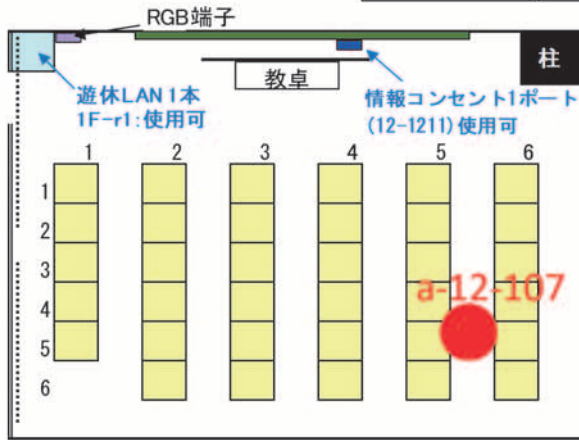

収容数	可動	57
試験定員		57

【8号館0811講義室】

収容数	可動	48
試験定員		48

【8号館0812(CALL教室)】

収容数	2人掛け机	30
試験定員		18

【10号館1041講義室】

収容数	可動	55
試験定員		55

【11号館1131講義室】

収容数	可動	67
	試験定員	67

【11号館1141講義室】

収容数	固定	122
	試験定員	77

【11号館1132講義室】

収容数	可動	64
	試験定員	64

【11号館1142講義室】

収容数	可動	46
	試験定員	46

【東部講義棟EP21講義室】

収容数	可動・3人掛	45
	試験定員	30

【12号館1211講義室】

収容数	可動	35
試験定員		35

【北部講義棟NP12講義室】

収容数	可動	72
試験定員		72

【北部講義棟NP11講義室】

収容数	可動	72
試験定員		72

【北部講義棟NP21講義室】

座席数	固定・3人掛	216
試験定員		144

【西実験棟WL 2 1 講義室】

収容数	動・3人	61
	試験定員	35

【西実験棟WL 2 3 講義室】

収容数	可動・3人掛	99
	試験定員	66

【西実験棟WL 2 2 講義室】

収容数	動・3人	60
	試験定員	40

【西実験棟WL 2 4 講義室】