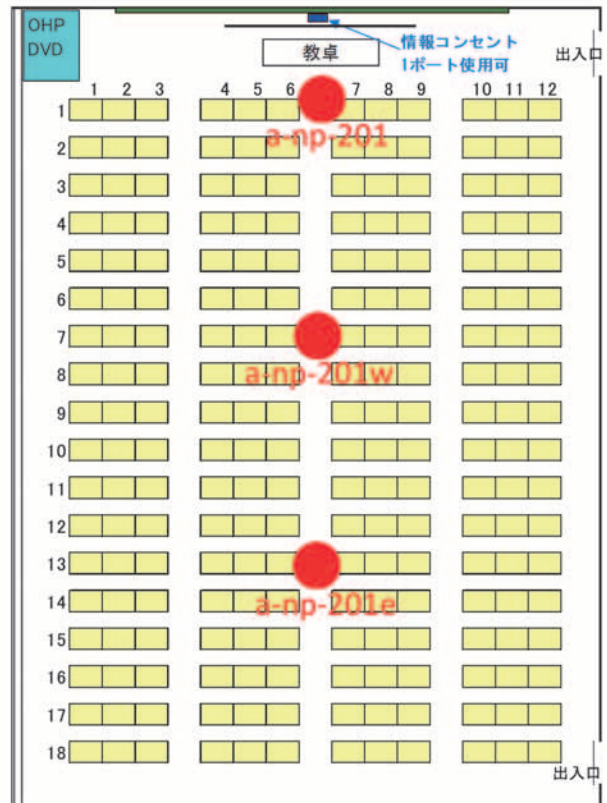

収容数	可動	67
	試験定員	67

【11号館1141講義室】

収容数	固定	122
	試験定員	77

【11号館1132講義室】

収容数	可動	64
	試験定員	64

【11号館1142講義室】

収容数	可動	46
	試験定員	46

【東部講義棟EP21講義室】

収容数	可動・3人掛	45
	試験定員	30

【12号館1211講義室】

収容数	可動	35
試験定員		35

【北部講義棟NP12講義室】

収容数	可動	72
試験定員		72

【北部講義棟NP11講義室】

収容数	可動	72
試験定員		72

【北部講義棟NP21講義室】

座席数	固定・3人掛	216
試験定員		144

【西実験棟WL 2 1 講義室】

収容数	動・3人	61
	試験定員	35

【西実験棟WL 2 3 講義室】

収容数	可動・3人掛	99
	試験定員	66

【西実験棟WL 2 2 講義室】

収容数	動・3人	60
	試験定員	40

【西実験棟WL 2 4 講義室】

収容数	机イス一体型	72
	試験定員	70

【西部講義棟 WP 1 1 講義室】

【西部講義棟 WP 2 1 講義室】

【西部講義棟 WP 1 2 講義室】

【西部講義棟 WP 2 2 講義室】

【東3号館 K101 講義室】

【東3号館 K202 講義室】

【東3号館 K203 講義室】