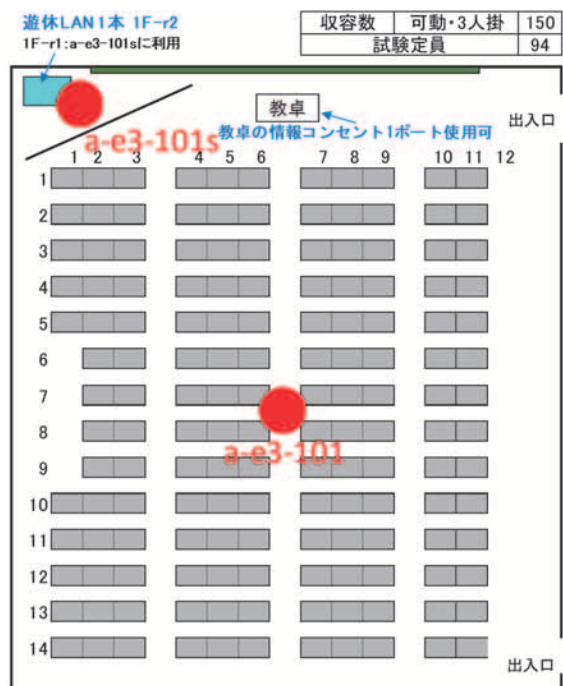

座席数	固定・3人掛	216
試験定員		144

【西実験棟WL 2 1 講義室】

収容数	動・3人	61
	試験定員	35

【西実験棟WL 2 3 講義室】

収容数	可動・3人掛	99
	試験定員	66

【西実験棟WL 2 2 講義室】

収容数	動・3人	60
	試験定員	40

【西実験棟WL 2 4 講義室】

収容数	机イス一体型	72
	試験定員	70

【西部講義棟 WP 1 1 講義室】

【西部講義棟 WP 2 1 講義室】

【西部講義棟 WP 1 2 講義室】

【西部講義棟 WP 2 2 講義室】

【東3号館 K101 講義室】

【東3号館 K202 講義室】

【東3号館 K203 講義室】

【東3号館 K201 講義室】

【東3号館 K301 講義室】

【東3号館 K302 講義室】

収容数	可動・3人掛	70
	試験定員	46

【東3号館 K303 講義室】

収容数	可動・3人掛	70
	試験定員	46

【東1号館 E111 講義室】

座席数	固定	180
	試験定員	120

【東1号館 E121 講義室】

座席数	固定	180
	試験定員	120

5. おわりに

PCのみならず、スマホ、タブレット等々のツールは、学生さんの勉学・生活のツールとして情報ネットワークへの接続が必須の時代となり、コロナ禍で更に加速しました。

授業、講演、イベント等々あらゆる場面で、使われるようになってきました。

そういうもとの、今年度はKITnet6の基幹情報ネットワークの更新があり、講義室のみならず更に無線エリアも拡大され、より安全に情報ネットワークを活用できるようになります。その内容は次号でKITnet6の説明が掲載されると思いますので、お楽しみください。