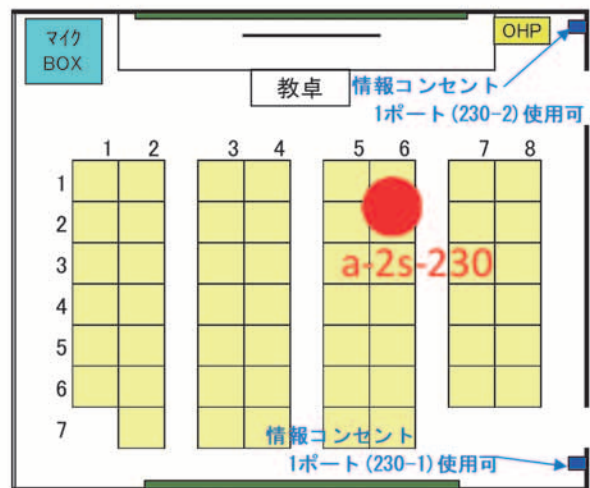

第2表 講義室への無線 AP 整備

また同時に講義室では無いが公共的な場所で、導入当初からの性能的にも古くなった無線 AP の更新も第3表の箇所に行いました。

図書館閲覧ゾーン東	KITHOUSEオルタス
図書館閲覧ゾーン西	KITHOUSE 2F
大学会館1Fアルサ北	センターホール大会議室
大学会館1Fアルサ南	センターホール映写室
大学会館学生談話室	図書館グローバル・commons3-A
3号館第2会議室	図書館1F雑誌閲覧室

第3表 古い無線 AP を更新した公共的な箇所

4. 講義室のネットワーク配置図

全講義室の有線コンセント、遊休 LAN の箇所・本数、及び無線 AP の設置場所の配置図を掲載します。青字は有線コンセント、赤字は無線 AP を示しています。

【1号館0121講義室】

収容数	固定	152
	試験定員	98

【2号館0212講義室】

収容数	可動	35
	試験定員	35

【1号館0122講義室】

収容数	可動	52
	試験定員	45

【2号館0222講義室】

収容数	可動	53
	試験定員	27

【2号館0211講義室】

収容数	可動	34
	試験定員	34

【2号館0223講義室】

収容数	可動	54
	試験定員	54

【3号館0311講義室】