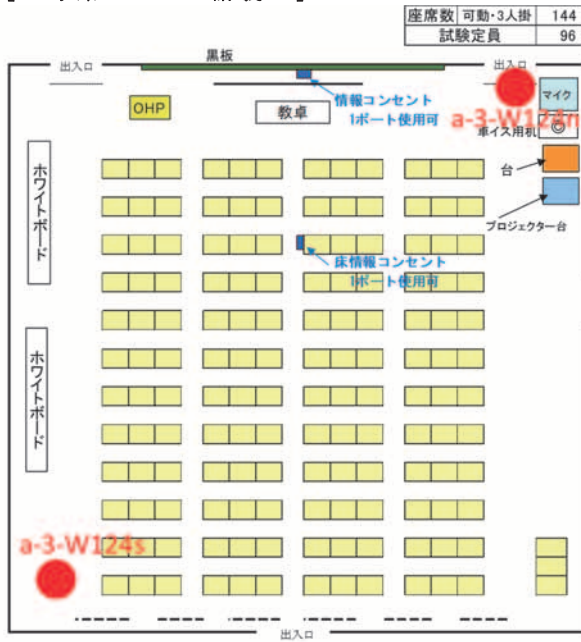

棟名称	講義室名	LAN敷設数	両端タグ名
8号館	1階 0812講義室(109)	2	1F-r1 1F-r2
	2階 0822講義室(204B)	3	2F-r1 2F-r2 2F-r3
10号館	4階 1041講義室(404)	2	4F-r1 4F-r2
11号館	3階 1131講義室(333)	2	3F-r1 3F-r2
			3F-r3 3F-r4
	4階 1141講義室(433)	2	4F-r1 4F-r2
			4F-r3 4F-r4
12号館	1階 1211講義室(107)	1	1F-r1
西実験棟	2階 WL21講義室(206)	3	2F-r1 2F-r2 2F-r3
			2F-r4 2F-r5 2F-r6
	2階 WL23講義室(203)	3	2F-r7 2F-r8 2F-r9
西部講義室	1階 WP11講義室(102)	2	1F-r1 1F-r2
			1F-r3 1F-r4 1F-r5
	2階 WP21講義室(202)	2	2F-r1 2F-r2
			2F-r3 2F-r4 2F-r5
東3号館	1階 K101講義室(101)	2	1F-r1 1F-r2
			2F-r1 2F-r2
	2階 K201講義室(201)	2	2F-r3 2F-r4 2F-r5
			2F-r6
			3F-r1 3F-r2 3F-r3
3階 K301講義室(301)	2	3F-r4 3F-r5	
		3F-r6 3F-r7	
東部講義室	2階 EP21講義室(204)	1	1F-r1
附属図書館	3階 研修室A(307A)	2	3F-r1 3F-r2 3F-r3
			3F-r4
			3F-r5 3F-r6
	3階 Webブラウジング(306)	2	

第2表 講義室への無線 AP 整備

また同時に講義室では無いが公共的な場所で、導入当初からの性能的にも古くなった無線 AP の更新も第3表の箇所に行いました。

図書館閲覧ゾーン東	KITHOUSEオルタス
図書館閲覧ゾーン西	KITHOUSE 2F
大学会館1Fアルサ北	センターホール大会議室
大学会館1Fアルサ南	センターホール映写室
大学会館学生談話室	図書館グローバル・commons3-A
3号館第2会議室	図書館1F雑誌閲覧室

第3表 古い無線 AP を更新した公共的な箇所

4. 講義室のネットワーク配置図

全講義室の有線コンセント、遊休 LAN の箇所・本数、及び無線 AP の設置場所の配置図を掲載します。青字は有線コンセント、赤字は無線 AP を示しています。

【1号館0121講義室】

収容数	固定	152
	試験定員	98

【2号館0212講義室】

収容数	可動	35
	試験定員	35

【1号館0122講義室】

収容数	可動	52
	試験定員	45

【2号館0222講義室】

収容数	可動	53
	試験定員	27

【2号館0211講義室】

収容数	可動	34
	試験定員	34

【2号館0223講義室】

収容数	可動	54
	試験定員	54

【3号館0311講義室】