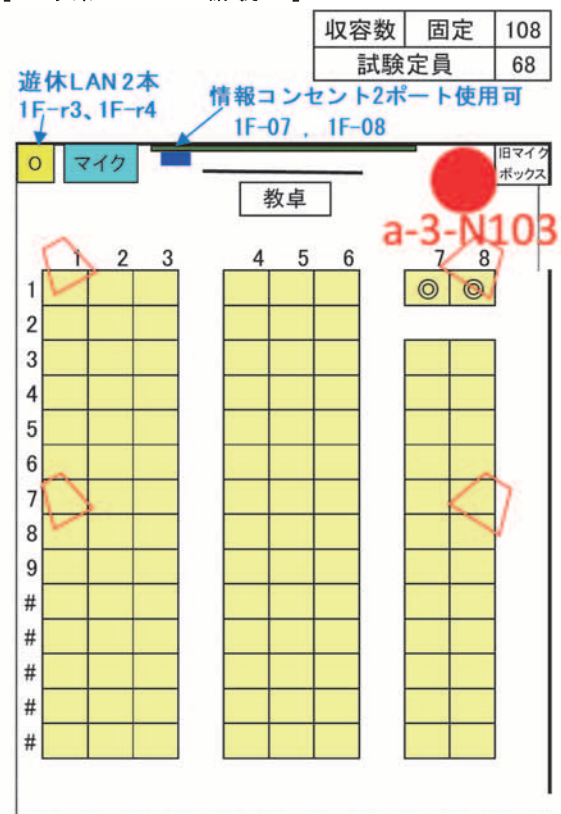

第2表 講義室への無線 AP 整備

また同時に講義室では無いが公共的な場所で、導入当初からの性能的にも古くなった無線 AP の更新も第3表の箇所に行いました。

図書館閲覧ゾーン東	KITHOUSEオルタス
図書館閲覧ゾーン西	KITHOUSE 2F
大学会館1Fアルサ北	センターホール大会議室
大学会館1Fアルサ南	センターホール映写室
大学会館学生談話室	図書館グローバル・commons3-A
3号館第2会議室	図書館1F雑誌閲覧室

第3表 古い無線 AP を更新した公共的な箇所

4. 講義室のネットワーク配置図

全講義室の有線コンセント、遊休 LAN の箇所・本数、及び無線 AP の設置場所の配置図を掲載します。青字は有線コンセント、赤字は無線 AP を示しています。

【1号館0121講義室】

収容数	固定	152
	試験定員	98

【2号館0212講義室】

収容数	可動	35
	試験定員	35

【1号館0122講義室】

収容数	可動	52
	試験定員	45

【2号館0222講義室】

収容数	可動	53
	試験定員	27

【2号館0211講義室】

収容数	可動	34
	試験定員	34

【2号館0223講義室】

収容数	可動	54
	試験定員	54

【3号館0311講義室】

【3号館0313講義室】

【3号館0312講義室】

【3号館0321講義室】

【3号館0322講義室】

収容数	可動	82
	試験定員	71

【3号館0331講義室】

収容数	固定	413
	試験定員	275

【3号館0323講義室】