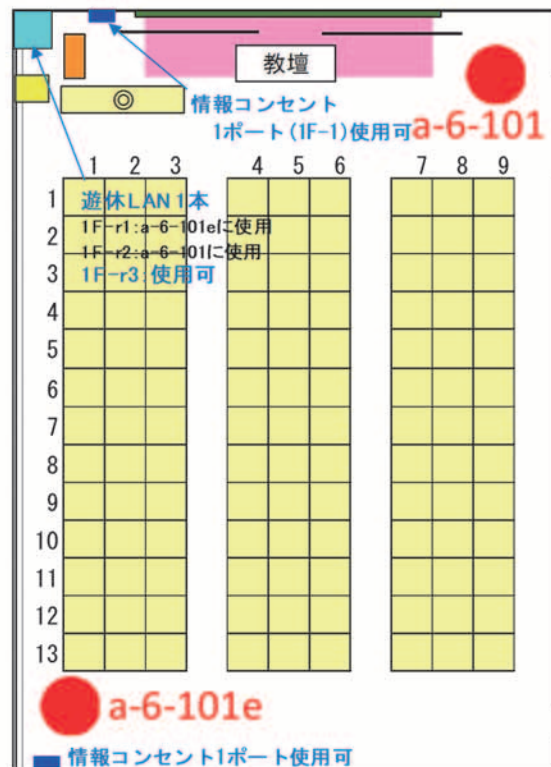

第3表 古い無線 AP を更新した公共的な箇所

4. 講義室のネットワーク配置図

全講義室の有線コンセント、遊休 LAN の箇所・本数、及び無線 AP の設置場所の配置図を掲載します。青字は有線コンセント、赤字は無線 AP を示しています。

【1号館0121講義室】

収容数	固定	152
	試験定員	98

【2号館0212講義室】

収容数	可動	35
	試験定員	35

【1号館0122講義室】

収容数	可動	52
	試験定員	45

【2号館0222講義室】

収容数	可動	53
	試験定員	27

【2号館0211講義室】

収容数	可動	34
	試験定員	34

【2号館0223講義室】

収容数	可動	54
	試験定員	54

【3号館0311講義室】

【3号館0313講義室】

【3号館0312講義室】

【3号館0321講義室】

【3号館0322講義室】

収容数	可動	82
	試験定員	71

【3号館0331講義室】

収容数	固定	413
	試験定員	275

【3号館0323講義室】

座席数	可動	73
	試験定員	60

【6号館0611講義室】

座席数	3人掛け	117
	試験	78

【6号館0612講義室】

収容数	可動3人掛	114
試験定員		76

【8号館0821講義室】

収容数	可動	56
試験定員		56

【8号館0822講義室】