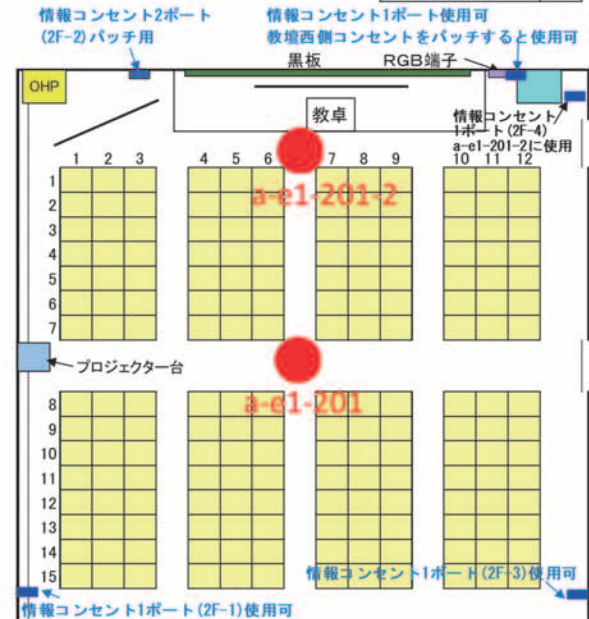

座席数	固定・3人掛	216
試験定員		144

【西実験棟WL 2 1 講義室】

収容数	動・3人	61
	試験定員	35

【西実験棟WL 2 3 講義室】

収容数	可動・3人掛	99
	試験定員	66

【西実験棟WL 2 2 講義室】

収容数	動・3人	60
	試験定員	40

【西実験棟WL 2 4 講義室】

収容数	机イス一体型	72
	試験定員	70

【西部講義棟 WP 1 1 講義室】

【西部講義棟 WP 2 1 講義室】

【西部講義棟 WP 1 2 講義室】

【西部講義棟 WP 2 2 講義室】

【東3号館 K101 講義室】

【東3号館 K202 講義室】

【東3号館 K203 講義室】

【東3号館 K201 講義室】

【東3号館 K301 講義室】

【東3号館 K302 講義室】

収容数	可動・3人掛	70
	試験定員	46

【東3号館 K303 講義室】

収容数	可動・3人掛	70
	試験定員	46

【東1号館 E111 講義室】

座席数	固定	180
	試験定員	120

【東1号館 E121 講義室】

座席数	固定	180
	試験定員	120

5. おわりに

PCのみならず、スマホ、タブレット等々のツールは、学生さんの勉学・生活のツールとして情報ネットワークへの接続が必須の時代となり、コロナ禍で更に加速しました。

授業、講演、イベント等々あらゆる場面で、使われるようになってきました。

そういうもとの、今年度はKITnet6の基幹情報ネットワークの更新があり、講義室のみならず更に無線エリアも拡大され、より安全に情報ネットワークを活用できるようになります。その内容は次号でKITnet6の説明が掲載されると思いますので、お楽しみください。