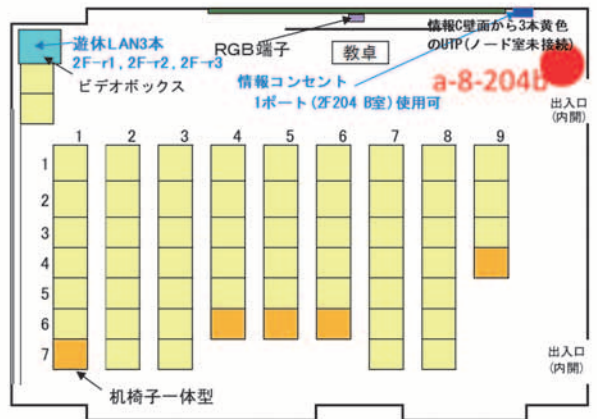

座席数	可動	73
	試験定員	60

【6号館0611講義室】

座席数	3人掛け	117
	試験	78

【6号館0612講義室】

収容数	可動3人掛	114
試験定員		76

【8号館0821講義室】

収容数	可動	56
試験定員		56

【8号館0822講義室】

収容数	可動	57
試験定員		57

【8号館0811講義室】

収容数	可動	48
試験定員		48

【8号館0812(CALL教室)】

収容数	2人掛け机	30
試験定員		18

【10号館1041講義室】

収容数	可動	55
試験定員		55

【11号館1131講義室】