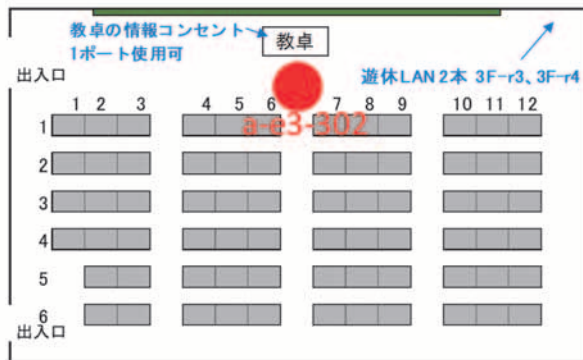

【東3号館 K201 講義室】

【東3号館 K301 講義室】

【東3号館 K302 講義室】

収容数	可動・3人掛	70
	試験定員	46

【東3号館 K303 講義室】

収容数	可動・3人掛	70
	試験定員	46

【東1号館 E111 講義室】

座席数	固定	180
	試験定員	120

【東1号館 E121 講義室】

座席数	固定	180
	試験定員	120

5. おわりに

PCのみならず、スマホ、タブレット等々のツールは、学生さんの勉学・生活のツールとして情報ネットワークへの接続が必須の時代となり、コロナ禍で更に加速しました。

授業、講演、イベント等々あらゆる場面で、使われるようになってきました。

そういうもとの、今年度はKITnet6の基幹情報ネットワークの更新があり、講義室のみならず更に無線エリアも拡大され、より安全に情報ネットワークを活用できるようになります。その内容は次号でKITnet6の説明が掲載されると思いますので、お楽しみください。