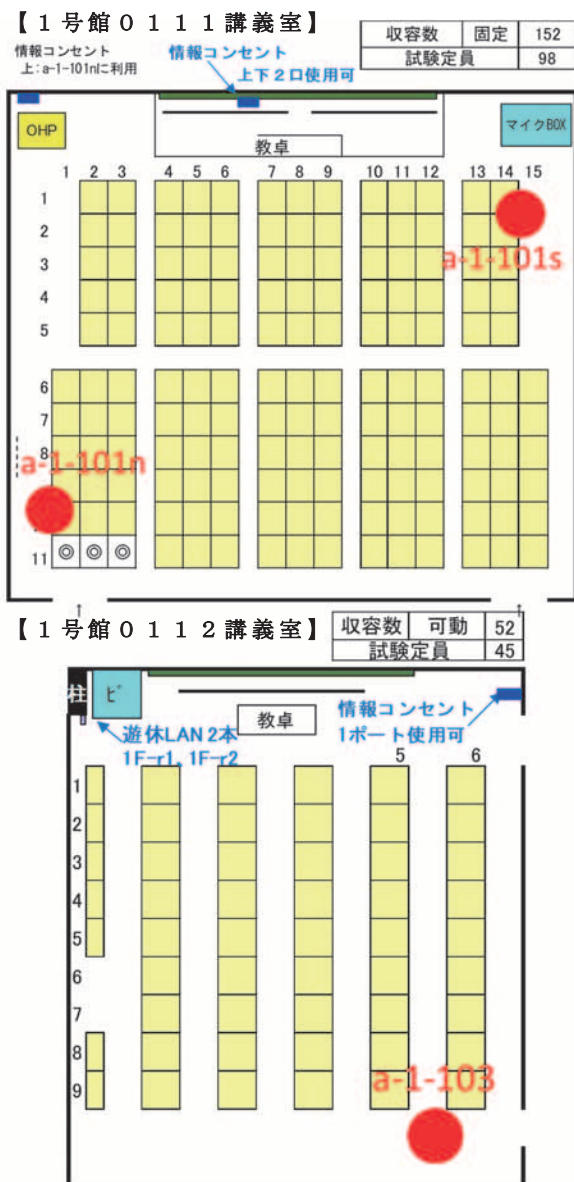

棟名称	講義室名	LAN敷設数	両端タグ名
8号館	1階 0812講義室(109)	2	1F-r1 1F-r2
	2階 0822講義室(204B)	3	2F-r1 2F-r2 2F-r3
10号館	4階 1041講義室(404)	2	4F-r1 4F-r2
11号館	3階 1131講義室(333)	2	3F-r1 3F-r2
			3F-r3 3F-r4
	4階 1141講義室(433)	2	4F-r1 4F-r2
			4F-r3 4F-r4
12号館	1階 1211講義室(107)	1	1F-r1
西実験棟	2階 WL21講義室(206)	3	2F-r1 2F-r2 2F-r3
			2F-r4 2F-r5 2F-r6
	2階 WL23講義室(203)	3	2F-r7 2F-r8 2F-r9
西部講義室	1階 WP11講義室(102)	2	1F-r1 1F-r2
			1F-r3 1F-r4 1F-r5
	2階 WP21講義室(202)	2	2F-r1 2F-r2
			2F-r3 2F-r4 2F-r5
東3号館	1階 K101講義室(101)	2	1F-r1 1F-r2
			2F-r1 2F-r2
	2階 K201講義室(201)	2	2F-r3 2F-r4 2F-r5
			2F-r6
			3F-r1 3F-r2 3F-r3
3階 K301講義室(301)	2	3F-r4 3F-r5	
		3F-r6 3F-r7	
東部講義室	2階 EP21講義室(204)	1	1F-r1
附属図書館	3階 研修室A(307A)	2	3F-r1 3F-r2 3F-r3
			3F-r4
			3F-r5 3F-r6
	3階 Webブラウジング(306)	2	

第2表 講義室への無線 AP 整備

また同時に講義室では無いが公共的な場所で、導入当初からの性能的にも古くなった無線 AP の更新も第3表の箇所に行いました。

図書館閲覧ゾーン東	KITHOUSEオルタス
図書館閲覧ゾーン西	KITHOUSE 2F
大学会館1Fアルサ北	センターホール大会議室
大学会館1Fアルサ南	センターホール映写室
大学会館学生談話室	図書館グローバル・commons3-A
3号館第2会議室	図書館1F雑誌閲覧室

第3表 古い無線 AP を更新した公共的な箇所

4. 講義室のネットワーク配置図

全講義室の有線コンセント、遊休 LAN の箇所・本数、及び無線 AP の設置場所の配置図を掲載します。青字は有線コンセント、赤字は無線 AP を示しています。

【1号館0121講義室】

収容数	固定	152
	試験定員	98

【2号館0212講義室】

収容数	可動	35
	試験定員	35

【1号館0122講義室】