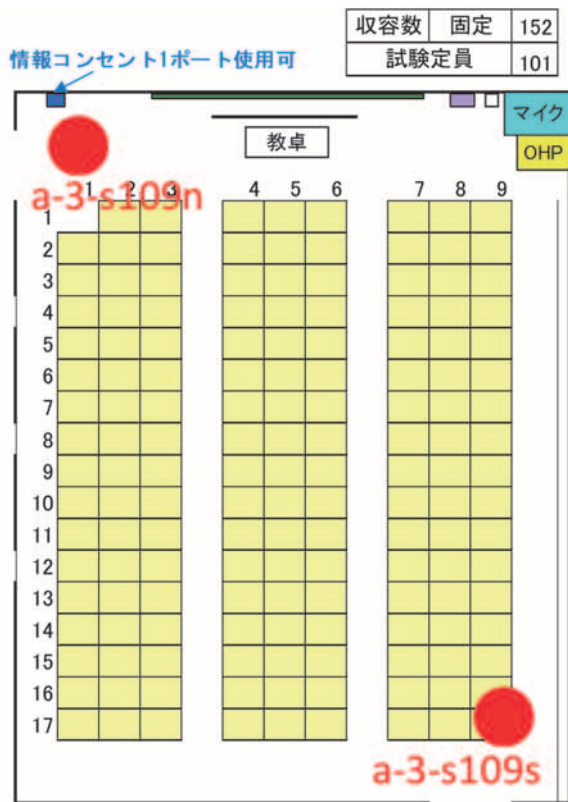

第3表 古い無線 AP を更新した公共的な箇所

4. 講義室のネットワーク配置図

全講義室の有線コンセント、遊休 LAN の箇所・本数、及び無線 AP の設置場所の配置図を掲載します。青字は有線コンセント、赤字は無線 AP を示しています。

【1号館0121講義室】

収容数	固定	152
	試験定員	98

【2号館0212講義室】

収容数	可動	35
	試験定員	35

【1号館0122講義室】

収容数	可動	52
	試験定員	45

【2号館0222講義室】

収容数	可動	53
	試験定員	27

【2号館0211講義室】

収容数	可動	34
	試験定員	34

【2号館0223講義室】

収容数	可動	54
	試験定員	54

【3号館0311講義室】

【3号館0313講義室】

【3号館0312講義室】

【3号館0321講義室】

【3号館0322講義室】

収容数	可動	82
	試験定員	71

【3号館0331講義室】

収容数	固定	413
	試験定員	275

【3号館0323講義室】