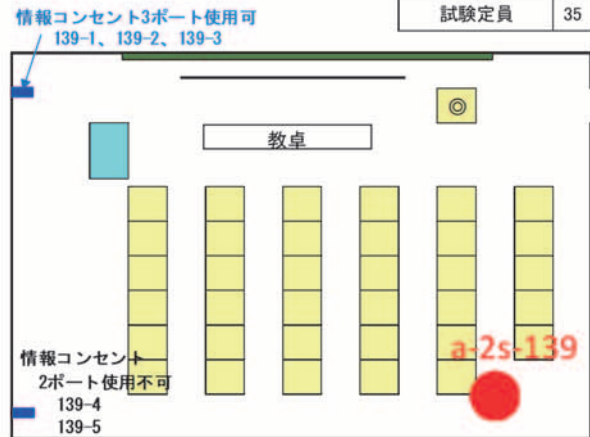

棟名称	講義室名	LAN敷設数	両端タグ名
8号館	1階 0812講義室(109)	2	1F-r1 1F-r2
	2階 0822講義室(204B)	3	2F-r1 2F-r2 2F-r3
10号館	4階 1041講義室(404)	2	4F-r1 4F-r2
11号館	3階 1131講義室(333)	2	3F-r1 3F-r2
			3F-r3 3F-r4
	4階 1141講義室(433)	2	4F-r1 4F-r2
			4F-r3 4F-r4
12号館	1階 1211講義室(107)	1	1F-r1
西実験棟	2階 WL21講義室(206)	3	2F-r1 2F-r2 2F-r3
			2F-r4 2F-r5 2F-r6
	2階 WL23講義室(203)	3	2F-r7 2F-r8 2F-r9
西部講義室	1階 WP11講義室(102)	2	1F-r1 1F-r2
			1F-r3 1F-r4 1F-r5
	2階 WP21講義室(202)	2	2F-r1 2F-r2
			2F-r3 2F-r4 2F-r5
東3号館	1階 K101講義室(101)	2	1F-r1 1F-r2
			2F-r1 2F-r2
	2階 K201講義室(201)	2	2F-r3 2F-r4 2F-r5
			2F-r6
			3F-r1 3F-r2 3F-r3
3階 K301講義室(301)	2	3F-r4 3F-r5	
		3F-r6 3F-r7	
東部講義室	2階 EP21講義室(204)	1	1F-r1
附属図書館	3階 研修室A(307A)	2	3F-r1 3F-r2 3F-r3
			3F-r4
			3F-r5 3F-r6
	3階 Webブラウジング(306)	2	

第2表 講義室への無線 AP 整備

また同時に講義室では無いが公共的な場所で、導入当初からの性能的にも古くなった無線 AP の更新も第3表の箇所に行いました。

図書館閲覧ゾーン東	KITHOUSEオルタス
図書館閲覧ゾーン西	KITHOUSE 2F
大学会館1Fアルサ北	センターホール大会議室
大学会館1Fアルサ南	センターホール映写室
大学会館学生談話室	図書館グローバル・commons3-A
3号館第2会議室	図書館1F雑誌閲覧室

第3表 古い無線 AP を更新した公共的な箇所

4. 講義室のネットワーク配置図

全講義室の有線コンセント、遊休 LAN の箇所・本数、及び無線 AP の設置場所の配置図を掲載します。青字は有線コンセント、赤字は無線 AP を示しています。

【1号館0121講義室】

収容数	固定	152
	試験定員	98

【2号館0212講義室】

収容数	可動	35
	試験定員	35

【1号館0122講義室】

収容数	可動	52
	試験定員	45

【2号館0222講義室】

収容数	可動	53
	試験定員	27

【2号館0211講義室】

収容数	可動	34
	試験定員	34

【2号館0223講義室】

収容数	可動	54
	試験定員	54

【3号館0311講義室】