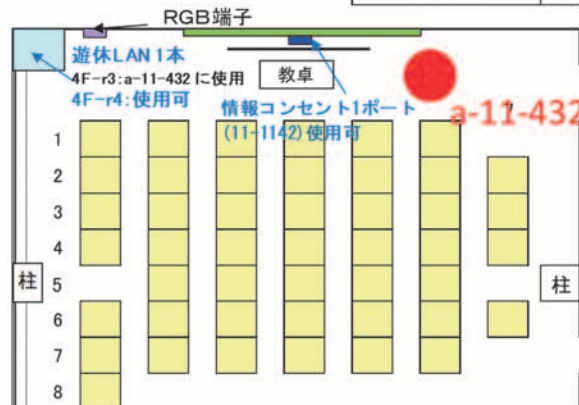

収容数	可動	57
試験定員		57

【8号館0811講義室】

収容数	可動	48
試験定員		48

【8号館0812(CALL教室)】

収容数	2人掛け机	30
試験定員		18

【10号館1041講義室】

収容数	可動	55
試験定員		55

【11号館1131講義室】

収容数	可動	67
	試験定員	67

【11号館1141講義室】

収容数	固定	122
	試験定員	77

【11号館1132講義室】

収容数	可動	64
	試験定員	64

【11号館1142講義室】

収容数	可動	46
	試験定員	46

【東部講義棟EP21講義室】

収容数	可動・3人掛	45
	試験定員	30

【12号館1211講義室】

収容数	可動	35
試験定員		35

【北部講義棟NP12講義室】

収容数	可動	72
試験定員		72

【北部講義棟NP11講義室】

収容数	可動	72
試験定員		72

【北部講義棟NP21講義室】

座席数	固定・3人掛	216
試験定員		144

【西実験棟WL 2 1 講義室】

収容数	動・3人	61
	試験定員	35

【西実験棟WL 2 3 講義室】

収容数	可動・3人掛	99
	試験定員	66

【西実験棟WL 2 2 講義室】

収容数	動・3人	60
	試験定員	40

【西実験棟WL 2 4 講義室】