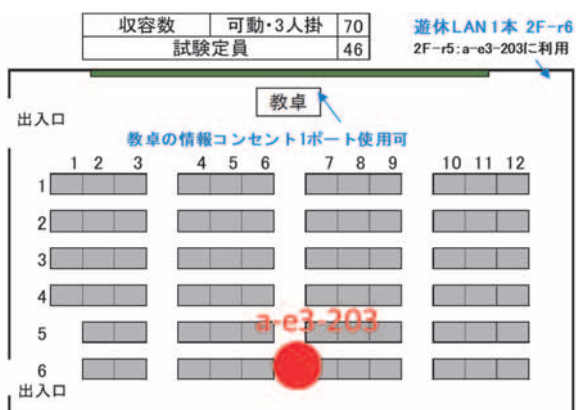

座席数	固定・3人掛	216
試験定員		144

【西実験棟WL 2 1 講義室】

収容数	動・3人	61
	試験定員	35

【西実験棟WL 2 3 講義室】

収容数	可動・3人掛	99
	試験定員	66

【西実験棟WL 2 2 講義室】

収容数	動・3人	60
	試験定員	40

【西実験棟WL 2 4 講義室】

収容数	机イス一体型	72
	試験定員	70

【西部講義棟 WP 1 1 講義室】

【西部講義棟 WP 2 1 講義室】

【西部講義棟 WP 1 2 講義室】

【西部講義棟 WP 2 2 講義室】

【東3号館 K101 講義室】

【東3号館 K202 講義室】

【東3号館 K203 講義室】

【東3号館 K201 講義室】

【東3号館 K301 講義室】

【東3号館 K302 講義室】

収容数	可動・3人掛	70
	試験定員	46

【東3号館 K303 講義室】

収容数	可動・3人掛	70
	試験定員	46

【東1号館 E111 講義室】

座席数	固定	180
	試験定員	120

【東1号館 E121 講義室】

座席数	固定	180
	試験定員	120

5. おわりに

PCのみならず、スマホ、タブレット等々のツールは、学生さんの勉学・生活のツールとして情報ネットワークへの接続が必須の時代となり、コロナ禍で更に加速しました。

授業、講演、イベント等々あらゆる場面で、使われるようになってきました。

そういうもとの、今年度はKITnet6の基幹情報ネットワークの更新があり、講義室のみならず更に無線エリアも拡大され、より安全に情報ネットワークを活用できるようになります。その内容は次号でKITnet6の説明が掲載されると思いますので、お楽しみください。