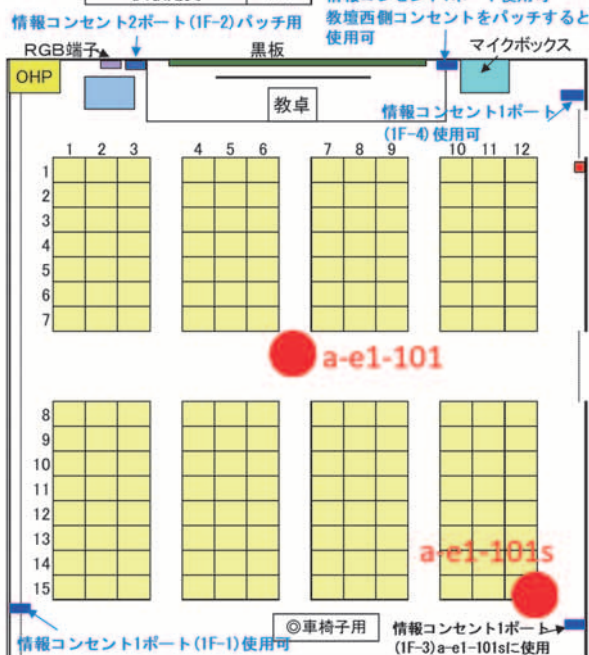

座席数	固定・3人掛	216
試験定員		144

【西実験棟WL 2 1 講義室】

収容数	動・3人	61
	試験定員	35

【西実験棟WL 2 3 講義室】

収容数	可動・3人掛	99
	試験定員	66

【西実験棟WL 2 2 講義室】

収容数	動・3人	60
	試験定員	40

【西実験棟WL 2 4 講義室】

収容数	机イス一体型	72
	試験定員	70

【西部講義棟 WP 1 1 講義室】

【西部講義棟 WP 2 1 講義室】

【西部講義棟 WP 1 2 講義室】

【西部講義棟 WP 2 2 講義室】

【東3号館 K101 講義室】

【東3号館 K202 講義室】

【東3号館 K203 講義室】

【東3号館 K201 講義室】

【東3号館 K301 講義室】

【東3号館 K302 講義室】

収容数	可動・3人掛	70
	試験定員	46

【東3号館 K303 講義室】

収容数	可動・3人掛	70
	試験定員	46

【東1号館 E111 講義室】

座席数	固定	180
	試験定員	120

【東1号館 E121 講義室】

座席数	固定	180
	試験定員	120

5. おわりに

PCのみならず、スマホ、タブレット等々のツールは、学生さんの勉学・生活のツールとして情報ネットワークへの接続が必須の時代となり、コロナ禍で更に加速しました。

授業、講演、イベント等々あらゆる場面で、使われるようになってきました。

そういうもとの、今年度はKITnet6の基幹情報ネットワークの更新があり、講義室のみならず更に無線エリアも拡大され、より安全に情報ネットワークを活用できるようになります。その内容は次号でKITnet6の説明が掲載されると思いますので、お楽しみください。