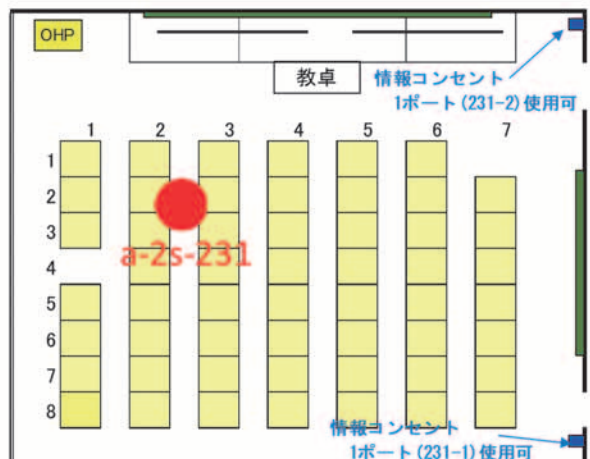

第3表 古い無線 AP を更新した公共的な箇所

4. 講義室のネットワーク配置図

全講義室の有線コンセント、遊休 LAN の箇所・本数、及び無線 AP の設置場所の配置図を掲載します。青字は有線コンセント、赤字は無線 AP を示しています。

【1号館0121講義室】

収容数	固定	152
	試験定員	98

【2号館0212講義室】

収容数	可動	35
	試験定員	35

【1号館0122講義室】

収容数	可動	52
	試験定員	45

【2号館0222講義室】

収容数	可動	53
	試験定員	27

【2号館0211講義室】

収容数	可動	34
	試験定員	34

【2号館0223講義室】

収容数	可動	54
	試験定員	54

【3号館0311講義室】

【3号館0313講義室】

【3号館0312講義室】

【3号館0321講義室】

【3号館0322講義室】

収容数	可動	82
	試験定員	71

【3号館0331講義室】

収容数	固定	413
	試験定員	275

【3号館0323講義室】