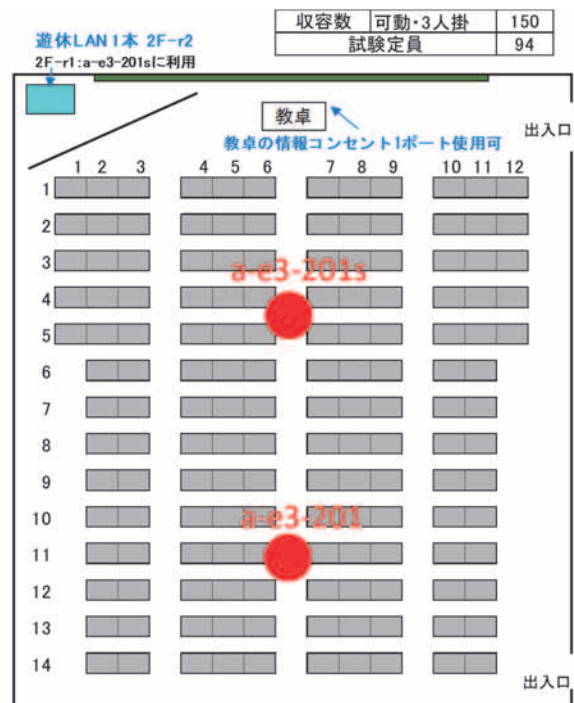

座席数	固定・3人掛	216
試験定員		144

【西実験棟WL 2 1 講義室】

収容数	動・3人	61
	試験定員	35

【西実験棟WL 2 3 講義室】

収容数	可動・3人掛	99
	試験定員	66

【西実験棟WL 2 2 講義室】

収容数	動・3人	60
	試験定員	40

【西実験棟WL 2 4 講義室】

収容数	机イス一体型	72
	試験定員	70

【西部講義棟 WP 1 1 講義室】

【西部講義棟 WP 2 1 講義室】

【西部講義棟 WP 1 2 講義室】

【西部講義棟 WP 2 2 講義室】

【東3号館 K101 講義室】

【東3号館 K202 講義室】

【東3号館 K203 講義室】

【東3号館 K201 講義室】

【東3号館 K301 講義室】

【東3号館 K302 講義室】

収容数	可動・3人掛	70
	試験定員	46

【東3号館 K303 講義室】

収容数	可動・3人掛	70
	試験定員	46

【東1号館 E111 講義室】

座席数	固定	180
	試験定員	120

【東1号館 E121 講義室】

座席数	固定	180
	試験定員	120

5. おわりに

PCのみならず、スマホ、タブレット等々のツールは、学生さんの勉学・生活のツールとして情報ネットワークへの接続が必須の時代となり、コロナ禍で更に加速しました。

授業、講演、イベント等々あらゆる場面で、使われるようになってきました。

そういうもとの、今年度はKITnet6の基幹情報ネットワークの更新があり、講義室のみならず更に無線エリアも拡大され、より安全に情報ネットワークを活用できるようになります。その内容は次号でKITnet6の説明が掲載されると思いますので、お楽しみください。