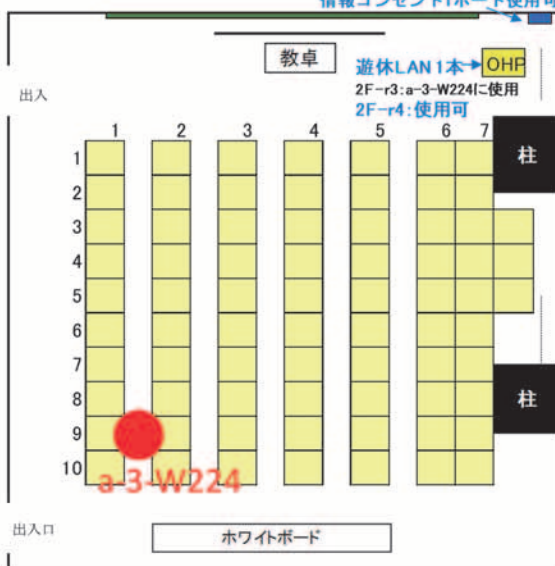

第3表 古い無線 AP を更新した公共的な箇所

4. 講義室のネットワーク配置図

全講義室の有線コンセント、遊休 LAN の箇所・本数、及び無線 AP の設置場所の配置図を掲載します。青字は有線コンセント、赤字は無線 AP を示しています。

【1号館0121講義室】

収容数	固定	152
	試験定員	98

【2号館0212講義室】

収容数	可動	35
	試験定員	35

【1号館0122講義室】

収容数	可動	52
	試験定員	45

【2号館0222講義室】

収容数	可動	53
	試験定員	27

【2号館0211講義室】

収容数	可動	34
	試験定員	34

【2号館0223講義室】

収容数	可動	54
	試験定員	54

【3号館0311講義室】

【3号館0313講義室】

【3号館0312講義室】

【3号館0321講義室】

【3号館0322講義室】

収容数	可動	82
	試験定員	71

【3号館0331講義室】

収容数	固定	413
	試験定員	275

【3号館0323講義室】

座席数	可動	73
	試験定員	60

【6号館0611講義室】

座席数	3人掛け	117
	試験	78

【6号館0612講義室】

収容数	可動3人掛	114
試験定員		76

【8号館0821講義室】

収容数	可動	56
試験定員		56

【8号館0822講義室】