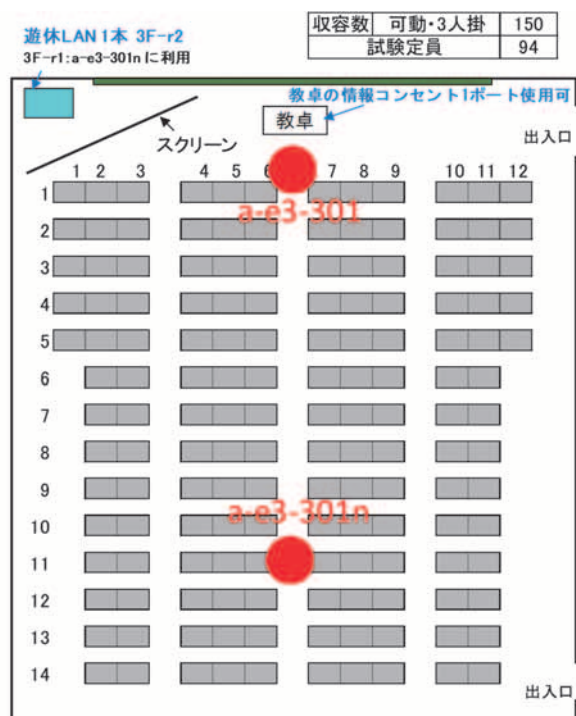

座席数	固定・3人掛	216
試験定員		144

【西実験棟WL 2 1 講義室】

収容数	動・3人	61
	試験定員	35

【西実験棟WL 2 3 講義室】

収容数	可動・3人掛	99
	試験定員	66

【西実験棟WL 2 2 講義室】

収容数	動・3人	60
	試験定員	40

【西実験棟WL 2 4 講義室】

収容数	机イス一体型	72
	試験定員	70

【西部講義棟 WP 1 1 講義室】

【西部講義棟 WP 2 1 講義室】

【西部講義棟 WP 1 2 講義室】

【西部講義棟 WP 2 2 講義室】

【東3号館 K101 講義室】

【東3号館 K202 講義室】

【東3号館 K203 講義室】

【東3号館 K201 講義室】

【東3号館 K301 講義室】

【東3号館 K302 講義室】

収容数	可動・3人掛	70
	試験定員	46

【東3号館 K303 講義室】

収容数	可動・3人掛	70
	試験定員	46

【東1号館 E111 講義室】

座席数	固定	180
	試験定員	120

【東1号館 E121 講義室】

座席数	固定	180
	試験定員	120

5. おわりに

PCのみならず、スマホ、タブレット等々のツールは、学生さんの勉学・生活のツールとして情報ネットワークへの接続が必須の時代となり、コロナ禍で更に加速しました。

授業、講演、イベント等々あらゆる場面で、使われるようになってきました。

そういうもとの、今年度はKITnet6の基幹情報ネットワークの更新があり、講義室のみならず更に無線エリアも拡大され、より安全に情報ネットワークを活用できるようになります。その内容は次号でKITnet6の説明が掲載されると思いますので、お楽しみください。