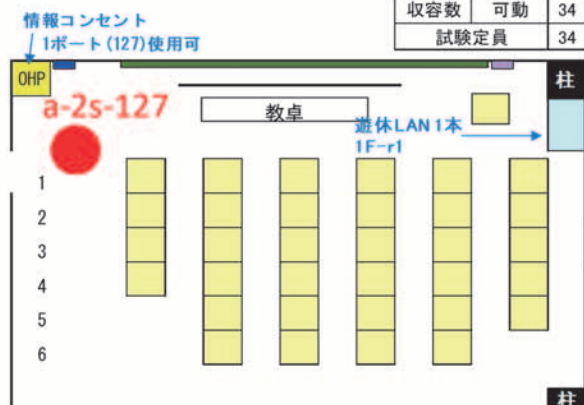

第3表 古い無線 AP を更新した公共的な箇所

4. 講義室のネットワーク配置図

全講義室の有線コンセント、遊休 LAN の箇所・本数、及び無線 AP の設置場所の配置図を掲載します。青字は有線コンセント、赤字は無線 AP を示しています。

【1号館0121講義室】

収容数	固定	152
	試験定員	98

【2号館0212講義室】

収容数	可動	35
	試験定員	35

【1号館0122講義室】

収容数	可動	52
	試験定員	45

【2号館0222講義室】

収容数	可動	53
	試験定員	27

【2号館0211講義室】

収容数	可動	34
	試験定員	34

【2号館0223講義室】

収容数	可動	54
	試験定員	54

【3号館0311講義室】

【3号館0313講義室】

【3号館0312講義室】

【3号館0321講義室】

【3号館0322講義室】

収容数	可動	82
	試験定員	71

【3号館0331講義室】

収容数	固定	413
	試験定員	275

【3号館0323講義室】

座席数	可動	73
	試験定員	60

【6号館0611講義室】

座席数	3人掛け	117
	試験	78

【6号館0612講義室】

収容数	可動3人掛	114
試験定員		76

【8号館0821講義室】

収容数	可動	56
試験定員		56

【8号館0822講義室】