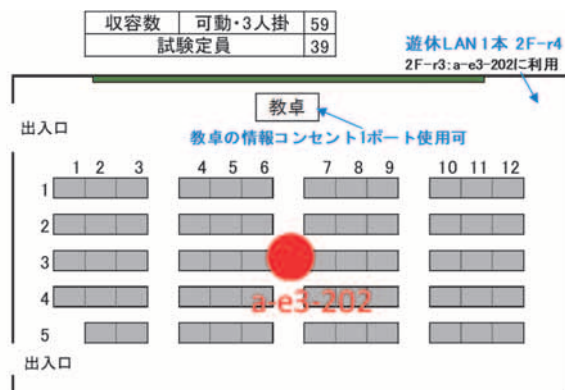

座席数	固定・3人掛	216
試験定員		144

【西実験棟WL 2 1 講義室】

収容数	動・3人	61
	試験定員	35

【西実験棟WL 2 3 講義室】

収容数	可動・3人掛	99
	試験定員	66

【西実験棟WL 2 2 講義室】

収容数	動・3人	60
	試験定員	40

【西実験棟WL 2 4 講義室】

収容数	机イス一体型	72
	試験定員	70

【西部講義棟 WP 1 1 講義室】

【西部講義棟 WP 2 1 講義室】

【西部講義棟 WP 1 2 講義室】

【西部講義棟 WP 2 2 講義室】

【東3号館 K101 講義室】

【東3号館 K202 講義室】

【東3号館 K203 講義室】

【東3号館 K201 講義室】

【東3号館 K301 講義室】

【東3号館 K302 講義室】

収容数	可動・3人掛	70
	試験定員	46

【東3号館 K303 講義室】

収容数	可動・3人掛	70
	試験定員	46

【東1号館 E111 講義室】

座席数	固定	180
	試験定員	120

【東1号館 E121 講義室】

座席数	固定	180
	試験定員	120

5. おわりに

PCのみならず、スマホ、タブレット等々のツールは、学生さんの勉学・生活のツールとして情報ネットワークへの接続が必須の時代となり、コロナ禍で更に加速しました。

授業、講演、イベント等々あらゆる場面で、使われるようになってきました。

そういうもとの、今年度はKITnet6の基幹情報ネットワークの更新があり、講義室のみならず更に無線エリアも拡大され、より安全に情報ネットワークを活用できるようになります。その内容は次号でKITnet6の説明が掲載されると思いますので、お楽しみください。