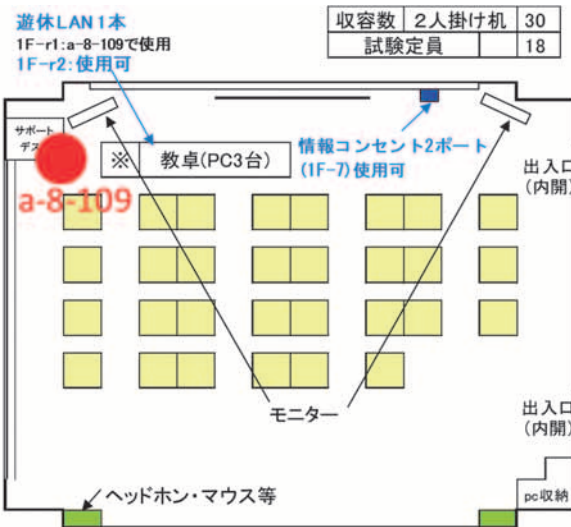

座席数	可動	73
	試験定員	60

【6号館0611講義室】

座席数	3人掛け	117
	試験	78

【6号館0612講義室】

収容数	可動3人掛	114
試験定員		76

【8号館0821講義室】

収容数	可動	56
試験定員		56

【8号館0822講義室】

収容数	可動	57
試験定員		57

【8号館0811講義室】

収容数	可動	48
試験定員		48

【8号館0812(CALL教室)】

収容数	2人掛け机	30
試験定員		18

【10号館1041講義室】

収容数	可動	55
試験定員		55

【11号館1131講義室】

収容数	可動	67
	試験定員	67

【11号館1141講義室】

収容数	固定	122
	試験定員	77

【11号館1132講義室】

収容数	可動	64
	試験定員	64

【11号館1142講義室】

収容数	可動	46
	試験定員	46

【東部講義棟EP21講義室】

収容数	可動・3人掛	45
	試験定員	30

【12号館1211講義室】

収容数	可動	35
試験定員		35

【北部講義棟NP12講義室】

収容数	可動	72
試験定員		72

【北部講義棟NP11講義室】

収容数	可動	72
試験定員		72

【北部講義棟NP21講義室】