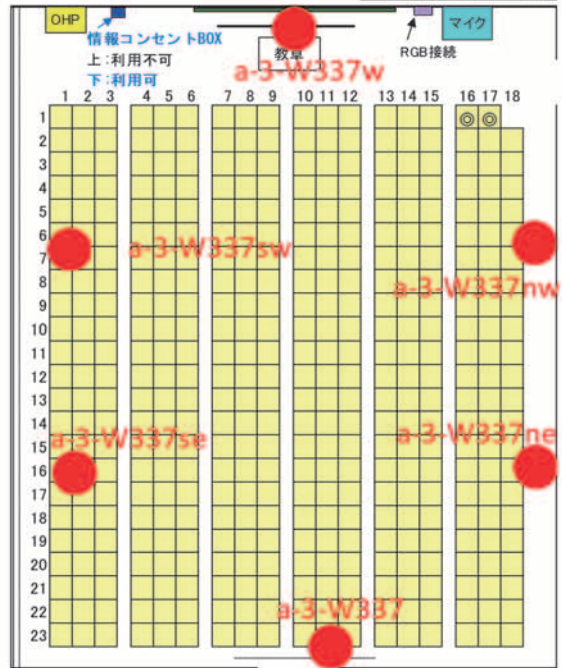

第3表 古い無線 AP を更新した公共的な箇所

4. 講義室のネットワーク配置図

全講義室の有線コンセント、遊休 LAN の箇所・本数、及び無線 AP の設置場所の配置図を掲載します。青字は有線コンセント、赤字は無線 AP を示しています。

【1号館0121講義室】

収容数	固定	152
	試験定員	98

【2号館0212講義室】

収容数	可動	35
	試験定員	35

【1号館0122講義室】

収容数	可動	52
	試験定員	45

【2号館0222講義室】

収容数	可動	53
	試験定員	27

【2号館0211講義室】

収容数	可動	34
	試験定員	34

【2号館0223講義室】

収容数	可動	54
	試験定員	54

【3号館0311講義室】

【3号館0313講義室】

【3号館0312講義室】

【3号館0321講義室】

【3号館0322講義室】

収容数	可動	82
	試験定員	71

【3号館0331講義室】

収容数	固定	413
	試験定員	275

【3号館0323講義室】

座席数	可動	73
	試験定員	60

【6号館0611講義室】

座席数	3人掛け	117
	試験	78

【6号館0612講義室】

収容数	可動3人掛	114
試験定員		76

【8号館0821講義室】

収容数	可動	56
試験定員		56

【8号館0822講義室】