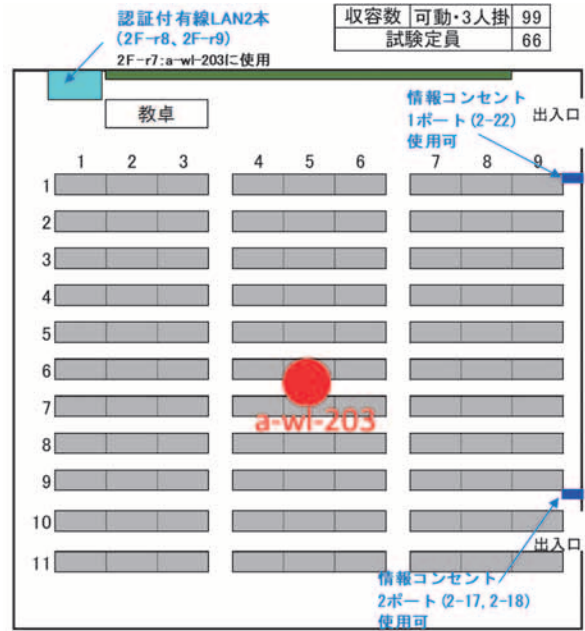

収容数	可動・3人掛	45
	試験定員	30

【12号館1211講義室】

収容数	可動	35
試験定員		35

【北部講義棟NP12講義室】

収容数	可動	72
試験定員		72

【北部講義棟NP11講義室】

収容数	可動	72
試験定員		72

【北部講義棟NP21講義室】

座席数	固定・3人掛	216
試験定員		144

【西実験棟WL 2 1 講義室】

収容数	動・3人	61
	試験定員	35

【西実験棟WL 2 3 講義室】

収容数	可動・3人掛	99
	試験定員	66

【西実験棟WL 2 2 講義室】

収容数	動・3人	60
	試験定員	40

【西実験棟WL 2 4 講義室】

収容数	机イス一体型	72
	試験定員	70

【西部講義棟 WP 1 1 講義室】

【西部講義棟 WP 2 1 講義室】

【西部講義棟 WP 1 2 講義室】

【西部講義棟 WP 2 2 講義室】

【東3号館 K101 講義室】

【東3号館 K202 講義室】

【東3号館 K203 講義室】