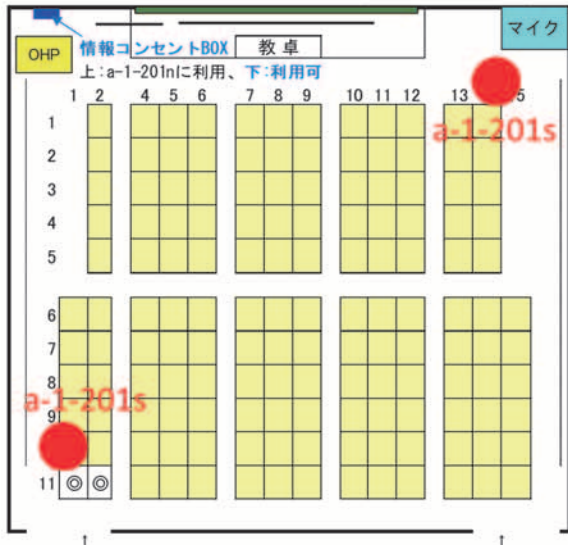

棟名称	講義室名	LAN敷設数	両端タグ名
8号館	1階 0812講義室(109)	2	1F-r1 1F-r2
	2階 0822講義室(204B)	3	2F-r1 2F-r2 2F-r3
10号館	4階 1041講義室(404)	2	4F-r1 4F-r2
11号館	3階 1131講義室(333)	2	3F-r1 3F-r2
			3F-r3 3F-r4
	4階 1141講義室(433)	2	4F-r1 4F-r2
			4F-r3 4F-r4
12号館	1階 1211講義室(107)	1	1F-r1
西実験棟	2階 WL21講義室(206)	3	2F-r1 2F-r2 2F-r3
			2F-r4 2F-r5 2F-r6
	2階 WL23講義室(203)	3	2F-r7 2F-r8 2F-r9
西部講義室	1階 WP11講義室(102)	2	1F-r1 1F-r2
			1F-r3 1F-r4 1F-r5
	2階 WP21講義室(202)	2	2F-r1 2F-r2
			2F-r3 2F-r4 2F-r5
東3号館	1階 K101講義室(101)	2	1F-r1 1F-r2
			2F-r1 2F-r2
	2階 K201講義室(201)	2	2F-r3 2F-r4 2F-r5
			2F-r6
			3F-r1 3F-r2 3F-r3
3階 K301講義室(301)	2	3F-r4 3F-r5	
		3F-r6 3F-r7	
東部講義室	2階 EP21講義室(204)	1	1F-r1
附属図書館	3階 研修室A(307A)	2	3F-r1 3F-r2 3F-r3
			3F-r4
			3F-r5 3F-r6
	3階 Webブラウジング(306)	2	

第2表 講義室への無線 AP 整備

また同時に講義室では無いが公共的な場所で、導入当初からの性能的にも古くなった無線 AP の更新も第3表の箇所に行いました。

図書館閲覧ゾーン東	KITHOUSEオルタス
図書館閲覧ゾーン西	KITHOUSE 2F
大学会館1Fアルサ北	センターホール大会議室
大学会館1Fアルサ南	センターホール映写室
大学会館学生談話室	図書館グローバル・commons3-A
3号館第2会議室	図書館1F雑誌閲覧室

第3表 古い無線 AP を更新した公共的な箇所

4. 講義室のネットワーク配置図

全講義室の有線コンセント、遊休 LAN の箇所・本数、及び無線 AP の設置場所の配置図を掲載します。青字は有線コンセント、赤字は無線 AP を示しています。

【1号館0121講義室】

収容数	固定	152
	試験定員	98

【2号館0212講義室】

収容数	可動	35
	試験定員	35

【1号館0122講義室】

収容数	可動	52
	試験定員	45

【2号館0222講義室】

収容数	可動	53
	試験定員	27

【2号館0211講義室】

収容数	可動	34
	試験定員	34

【2号館0223講義室】

収容数	可動	54
	試験定員	54

【3号館0311講義室】